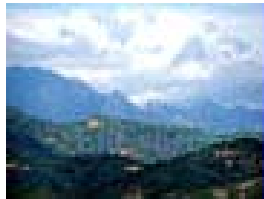

Mountains in Korea (한국의 산)

Stage 5-6

Here are some of Korea's major mountains and their heights:

설악산	1600M	지리산	1915M
소백산	1410M	덕유산	1614M
월악산	980M	태백산	1597M
금강산	1638M	백두산	2750M

두 배 twice

산 이름과 산 높이를 아래의 테이블에 다시 쓰세요. 제일 높은 산 부터 쓰세요.