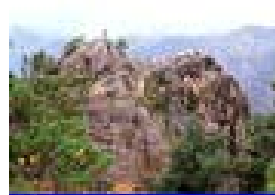

Mountains in Korea (한국의 산)

Stage 5-6

Here are some of Korea's major mountains and their heights:

설악산	1600M	지리산	1915M
소백산	1410M	덕유산	1614M
월악산	980M	태백산	1597M
금강산	1638M	백두산	2750M

두 배 twice

산 이름과 산 높이를 아래의 테이블에 다시 쓰세요. 제일 높은 산 부터 쓰세요.